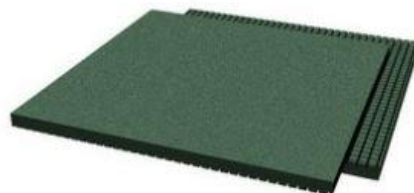

Montáže dětských hřišť zajišťujeme po celé ČR.

Montáž domečku Lucas C .

-5%

3 799,00 Kč s DPH
3 600,00 Kč s DPH
Na objednávku

DO KOŠÍKU

<https://www.hriste-piccolino.cz/dopadove-plochy>

Pryžová deska 1 x 1 m s navrtanými kolíčky pro snadné spojení desek k sobě. Výška pádu 1 m.

Pryžová deska 1000x1000x30 černá .

1 125,00 Kč s DPH

Skladem

Cena a hmotnost jsou uvedeny za 1 m² dlažby. Nabízíme různé druhy odborné montáže, podrobnosti zde.

Pryžová dlažba 1000x1000x45 mm (rastr 28 mm, zelená)