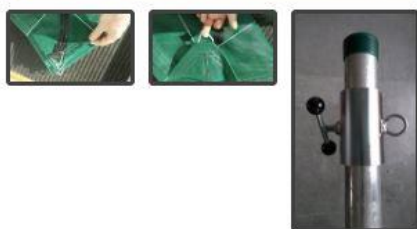

Rozměry zadávejte v m - např. 3,15 m se zaokrouhlením po 5 cm.