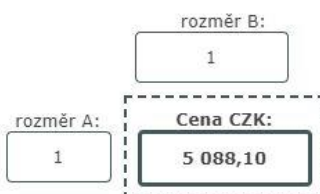

1 **Přidat do košíku**

Popis

Použití: Síť může být instalována na zařízení během celého roku. V případě používání pískoviště se vyjede s posuvnými jezdcí a se sítí do horní polohy. V případě nepoužívání se síť ponechá ve spodní poloze a slouží jako zakrytí pískoviště. Výhodou je i možnost polohovat síť v závislosti na poloze slunce nad pískovištěm.

Posuvné zastínění pískoviště je tvořeno čtyřmi nebo více štíhlými sloupky (záleží na velikosti) a odnímatelnou sítí. Sloupky jsou vyrobeny z žárově pozinkovaných trubek. Spodní části sloupků jsou osazeny v betonových patkách do hloubky cca 60 cm. Na horní části sloupků jsou pojezdy s aretovacím šroubem a nerezovým okem pro zachycení sítě. Síť je vyrobena z textilie s PVC zátěrem SIO – LINE + opláštění z textilie 100% PES, oboustranně nánosovaná PVC, gramáž činí 250 g/m², materiál M 5509 nebo M6602 – oboustranně lakovaný, odolný vůči UV záření a plísni. 100% barevná stálost a vynikající stabilita materiálu v extrémních podmínkách. Pevnost v tahu 1900 – 2250 N/5 cm, teplotní odolnost -30/+70°C. Barva zelená, modrá, červená nebo žlutá. Vysoká životnost min 10 let. Síť je po obvodu je opatřena ztužujícím lemem. Rohy sítě jsou vyztuženy popruhy a opatřeny kovovými oky. Přichycení sítě na sloupky je řešeno pomocí poutek z gumolana tl.10 mm a pomocí kovových karabin s pojistkou proti samovolnému uvolnění. Do diagonál jsou všity ztužující popruhy tak, aby nedoházelo k velkému průhybu sítě.

Hmotnost sítě 3x3 m cca 2,5 kg.

Plachty se šijí na míru, proto je možnost objednání zastínění a zakrytí pískoviště s jakýmkoliv rozměry.

Cena je uvedena za m².

V případě objednání bez montáže je účtována doprava 1.500,- Kč

V případě, že

Návod k výpočtu ceny za provedení zastínění: ((rozměr pískoviště A (m) x rozměr pískoviště B (m)) x 1.090,-) + 4000 = výsledná cena s dopravou, montáží a DPH 21%