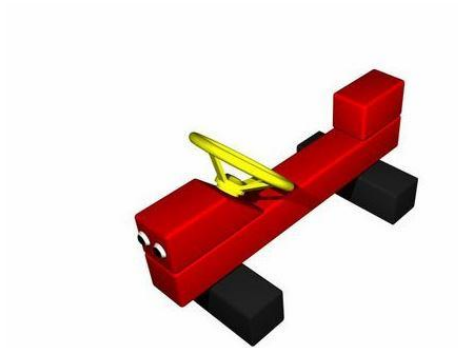

Dětská lavička AUTO malé barvené ☆☆☆☆☆ (0x)

Dětská zahradní lavička AUTO je vyrobena ze dřeva, v masivním provedení. Lavička v podobě auta, je doplněna plastovým volantem, které se otáčí.

Výrobce Monkey's Home
Záruka 24 měsíců
Kód 7600030
Dostupnost **Skladem do 5 dnů** ?

Naše cena s DPH **4 170,00 Kč/ks**

1 ks

DO KOŠÍKU

Like Share

Help

Dětská **zahradní lavička Auto** je vyrobena ze dřeva, v masivním provedení. Díky masivnímu hranolu se dítě na lavičce pohodlně posadí. Lavička v podobě auta, je doplněna plastovým volantem, které se otáčí. Červeno - hnědý, **zdravotně nezávadný nátěr**, je ještě povrchově ošetřen transparentním lakem, vysoce odolným proti otěru. Doporučujeme lavičku ukotvit do země, pomocí zemních kotev. Kotvy nejsou součástí dodávky.

Dodávka obsahuje:

- Lavičku
- Volant
- Návod

Výrobek snadno nainstalujete dle přiloženého návodu.

POKYNY PRO MONTÁŽ:

- Hřiště Monkey's Home jsou určena pro celoroční venkovní užívání výhradně v privátním sektoru.
- Dřevěný materiál, který je ošetřen hloubkovou tlakovou impregnací, není nutné po instalaci natírat barvou či lazurou, pokud si tak nepřejete učinit z estetických důvodů
- V případě, že je impregnace ještě nevyzrálá doporučujeme provést nátěr teprve po jejím vyzrání, tedy tehdy, kdy dojde k zatažení impregnačního roztoku do dřeva a zmizí nazelenalé skvrny. Tento proces trvá zhruba 6 měsíců s ohledem na počasí.
- V případě vyzrálé impregnace je možné provést nátěr ihned. Doporučujeme **zdravotně nezávadné barvy například OSMO, Impranal**.
- Dřevěný materiál v provedení přírodní dřevo, doporučujeme ošetřit impregnační lazurou.
- Sestavu lze umístit na trávu, písek, kačirek či mulčovací kůru, nikdy hřiště neinstalujte na tvrdé podloží, jako je asfalt či beton.

Související zboží:

Montáž zajišťujeme po celé ČR.

Montáž lavičky

400,00 Kč s DPH
Montáž do 2 - 5 dnů